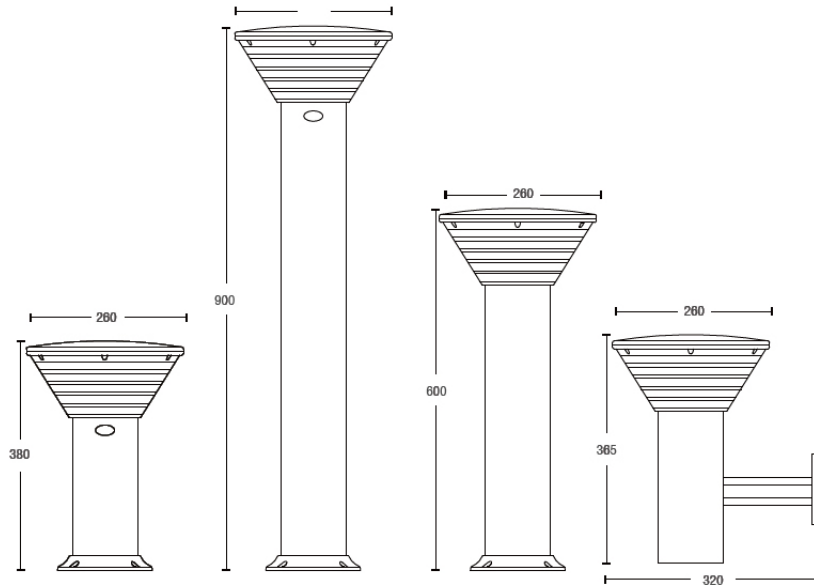

1. la cúpula está hecha de policarbonato con una alta proporción de transmitancia del 96% para proteger el panel solar de golpes, obtiene un excelente rendimiento en resistencia al impacto que alcanza el nivel IK10++.

2. gracias a la bonita cúpula de diseño curvo en la parte superior del panel solar, no habrá acumulación de polvo, todo el polvo solo caerá sobre la cúpula de policarbonato y se eliminará fácilmente cuando llueva. Esta luz está diseñada en base a una alta especificación, utilizando un panel solar de 6,2 W y una batería LifePO4 de gran calidad de 3,2 V 12 AH, ofrece una salida de iluminación continua durante toda la noche y respaldo durante 3 ~ 4 noches.

	Linea - Blanco Variable			Linea - RGB		
	S38W	S60W	S90W	S38R	S60R	S90R
Altura	38cm	60cm	90cm	38cm	60cm	90cm
Fuente LED	2.5W SMD5050 51pcs			2.5W SMD5050 48pcs		
Flujo Luminoso	>400lm (blanco frio)			>360lm (blanco frio)		
Chip LED	3000K + 6000K			3000K~6000K+ RGB		
Método de Control	Presiona el botón para cambiar de color			Control remoto de pantalla táctil 2.4G		
Control Remoto	No			Si		
Panel Solar	6.2W 5V					
Capacidad de Batería	3.2V 12AH					
Tiempo de Carga	5 horas					
Tiempo de Descarga	>24 horas					
Temp. de Trabajo	-15°C ~ +70°C					
Protección	IP65 + IK10					
Carcasa	Policarbonato + aluminio					
Color de la carcasa	Blanco Gris Negro					

Spark | Luminaria de Senderos

Dimensiones

Aplicaciones